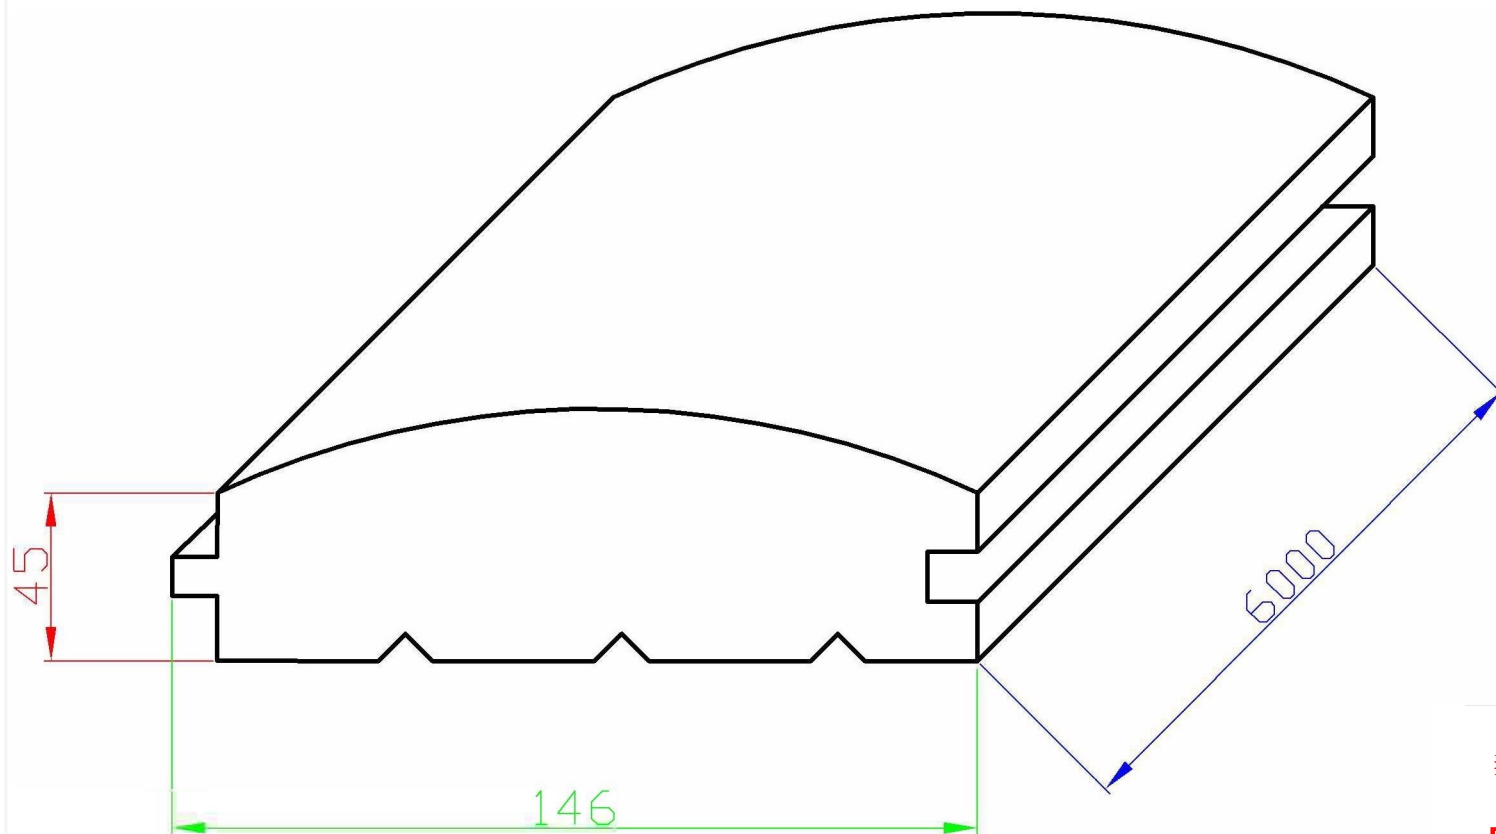

Имитация бревна (Блок-Хаус)
45x146x6000 мм хв/п., сорт С

FIRO